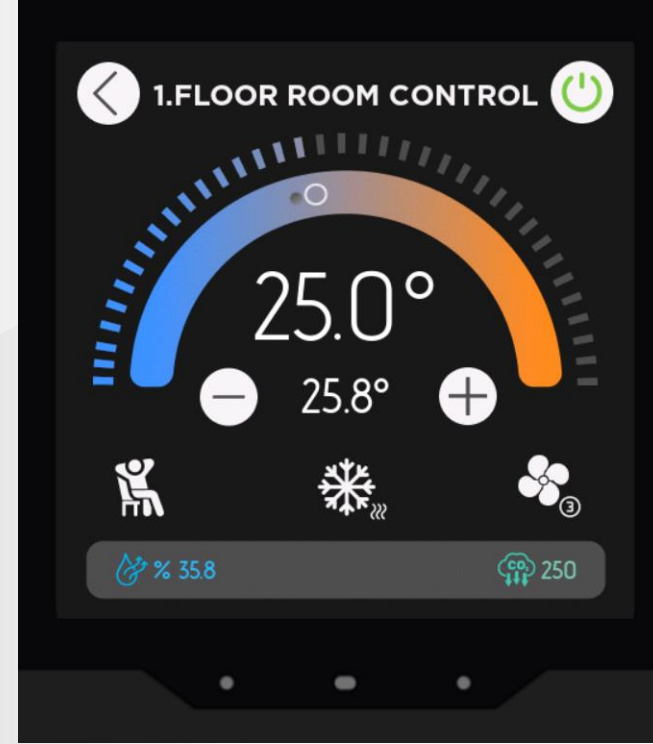

Lighting Control

Music Player

Timer Scenarios

RGB Dimming

HVAC / Floor Heating

Temporary Screen Lock

Tunable White

Shutter Control

Password Lock

iX4 - 4" KNX Dokunmatik Panel Arayüz Özellikleri

- Gelişmiş klima kontrol fonksiyonları

- Yerden ısıtma kontrol fonksiyonları

iX4 - 4" KNX Dokunmatik Panel Arayüz Özellikleri

Çok Fonksiyonlu Sayfalar