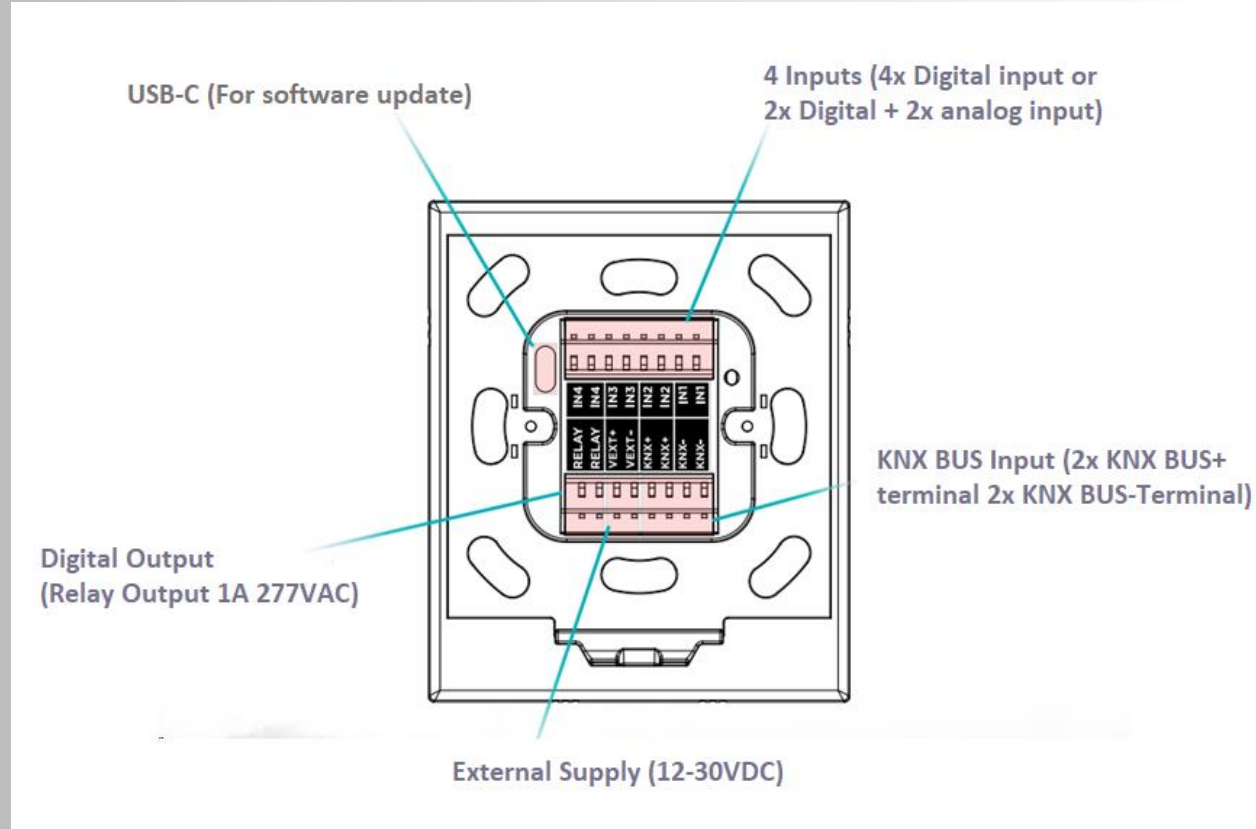

Şifre ekranı mevcuttur. En fazla 4 şifre ayarlanabilir.

iX4 - 4" KNX Dokunmatik Panel Arayüz Özellikleri

iX4, müzik kontrol sayfası aracılığıyla arka plan müziğini kontrol etmenize ve sabah müziği senaryoları oluşturmanıza olanak tanır.

iX4

iX4 - 4" KNX Dokunmatik Panel Teknik Özellikleri

iX4 - 4" KNX Dokunmatik Panel Teknik Özellikleri

iX4 - 4" KNX Dokunmatik Panel Montaj Videosunu İzleyin

<https://www.youtube.com/playlist?list=PLbhsEHkSeLsdCGuMF16JzGTmsdiCazJ6I>