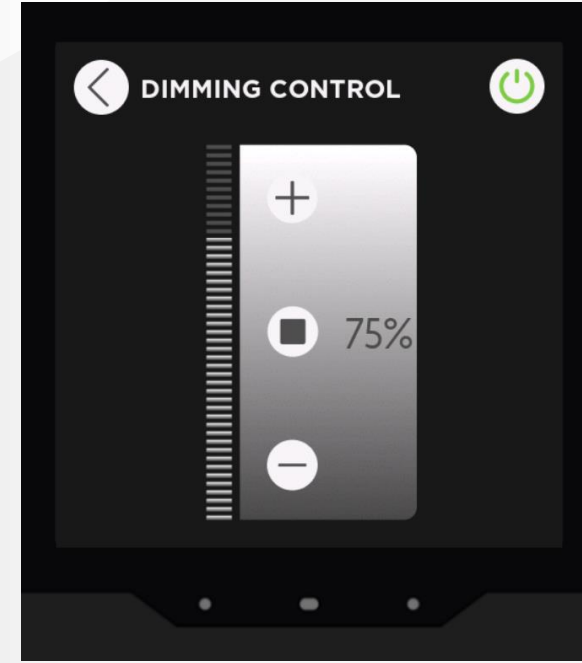

iX4 - 4" KNX Dokunmatik Panel Arayüz Özellikleri

- Dimleme Kontrol Fonksiyonları