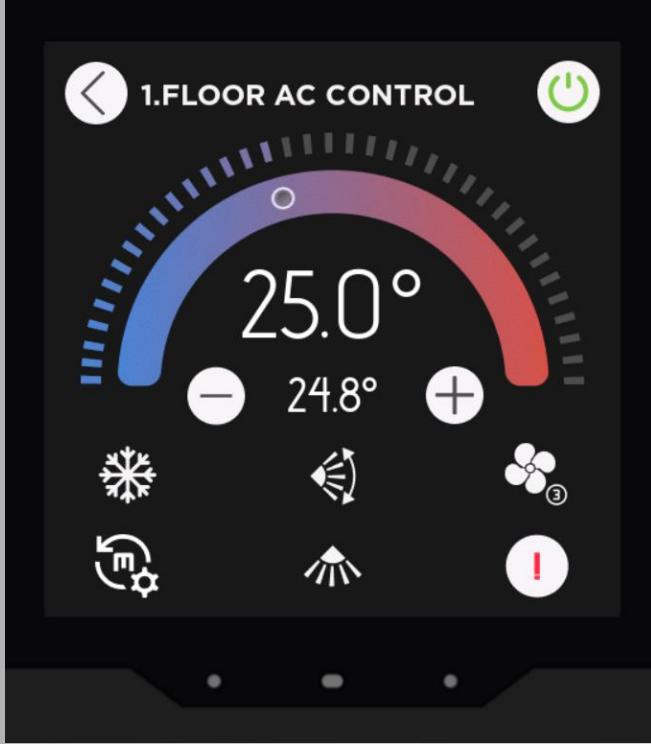

Sensörler

- Sıcaklık
- Nem
- Hava kalitesi
- Parlaklık
- Yakınlık

Interra iX4 - 4" KNX Dokunmatik Panel Farklı Renk Seçenekleri

iX4 - 4" KNX Dokunmatik Panel Arayüz Özellikleri

Termostat kontrolü, AC kontrolü, Müzik sistemi kontrolü, RGB veya RGBW kontrolü, Dimming kontrolü, Dimming Ayarlanabilir Beyaz kontrolü ve Panjur/Panjur/Jaluzi kontrolü, Otel uygulamaları için DND ve MUR kontrolü vb. fonksiyonlar için özel olarak tasarlanmış fonksiyon sayfalarından kontrol edilebilmektedir.

Lighting Control

Music Player

Timer Scenarios

RGB Dimming

HVAC / Floor Heating

Temporary Screen Lock

Tunable White

Shutter Control

Password Lock

iX4 - 4" KNX Dokunmatik Panel Arayüz Özellikleri

- Gelişmiş klima kontrol fonksiyonları

- Yerden ısıtma kontrol fonksiyonları

iX4 - 4" KNX Dokunmatik Panel Arayüz Özellikleri

Çok Fonksiyonlu Sayfalar