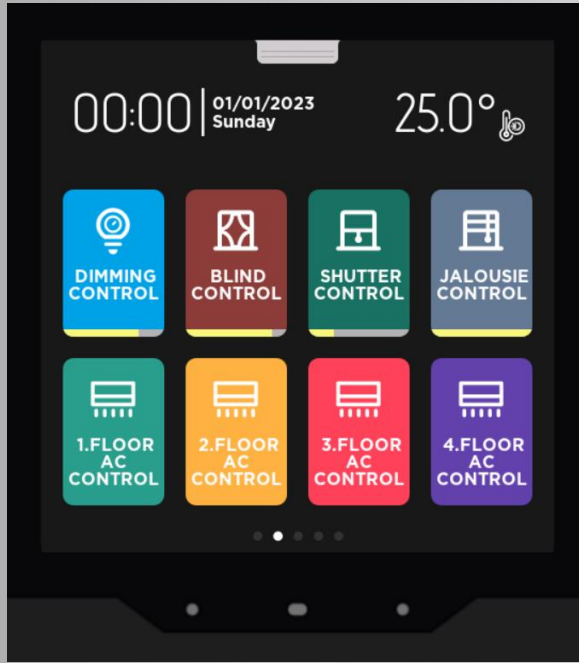

iX4 - 4" KNX Dokunmatik Panel Arayüz Özellikleri

- Dimleme Kontrol Fonksiyonları