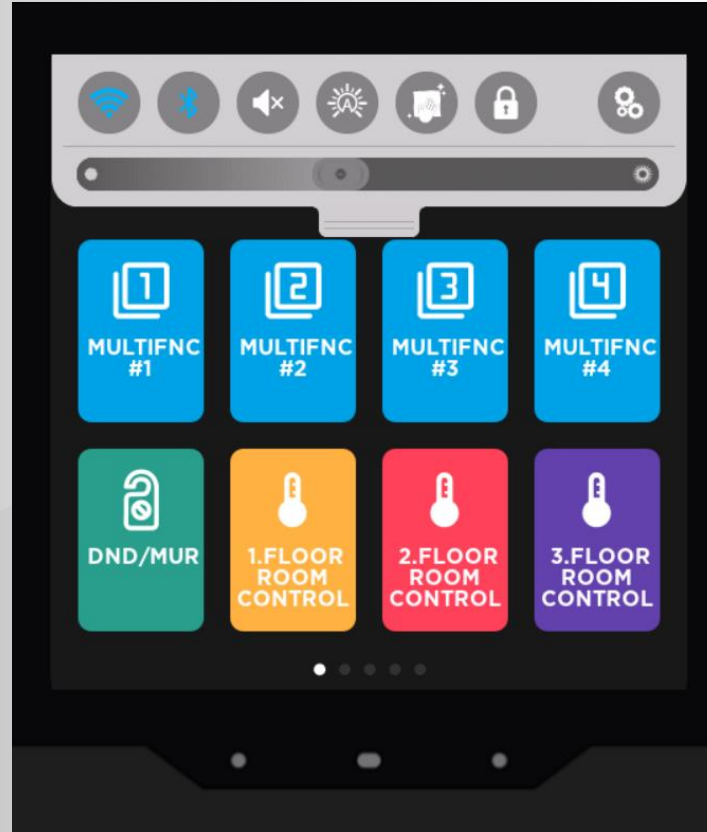

Password Lock

iX4 - 4" KNX Dokunmatik Panel Arayüz Özellikleri

- Gelişmiş klima kontrol fonksiyonları

- Yerden ısıtma kontrol fonksiyonları

iX4 - 4" KNX Dokunmatik Panel Arayüz Özellikleri

Çok Fonksiyonlu Sayfalar

iX4 - 4" KNX Dokunmatik Panel Arayüz Özellikleri

- Perde Kontrol Fonksiyonları

iX4 - 4" KNX Dokunmatik Panel Arayüz Özellikleri

- Dimleme Kontrol Fonksiyonları

iX4 - 4" KNX Dokunmatik Panel Arayüz Özellikleri

- RGBW Kontrol Fonksiyonları

iX4 - 4" KNX Dokunmatik Panel Arayüz Özellikleri

Üst Ekran İşlevleri

iX4 - 4" KNX Dokunmatik Panel Arayüz Özellikleri

Zamanlayıcı ve alarm fonksiyonları mevcuttur. Kullanıcılar zamanlayıcıyı belirli bir süre için ayarlayabilir ve süre dolduktan sonra veri yoluna bir bildirim gönderilebilir. Kullanıcılar alarmı belirli bir süre için ayarlayabilir ve süre dolduğunda seçilen alarm tonu çalmaya başlar. Zamanlayıcılar ve alarmlar cihaz üzerinden açılıp kapatılabilir.

iX4 - 4" KNX Dokunmatik Panel Arayüz Özellikleri

Otel Uygulamalarına; DND ve MUR Kontrolü için özel tasarım

iX4 - 4" KNX Dokunmatik Panel Arayüz Özellikleri

Enerji tüketimi sayfası, sensör bilgileri sayfası ve hava durumu bilgileri sayfası mevcuttur. Kullanıcılar 8'e kadar sensör değerini, 8'e kadar enerji ölçüm değerini ve haftalık hava durumu bilgilerini takip edebilir.