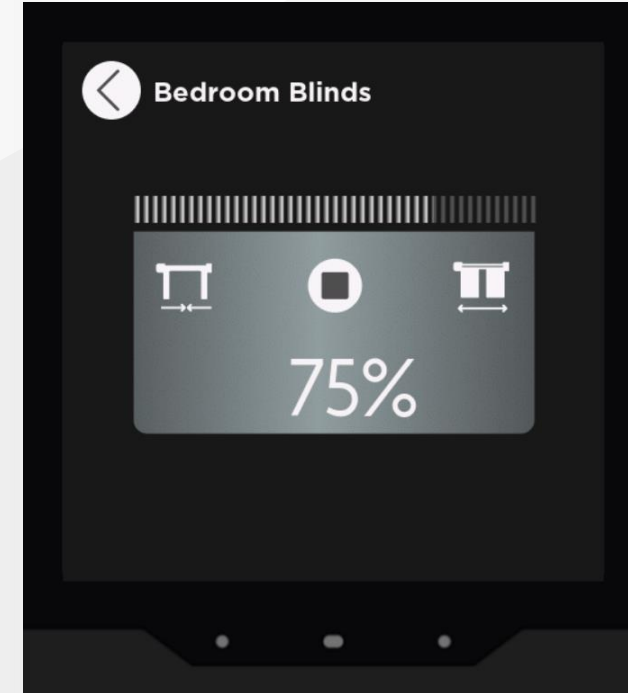

iX4 - 4" KNX Dokunmatik Panel Arayüz Özellikleri

- Perde Kontrol Fonksiyonları