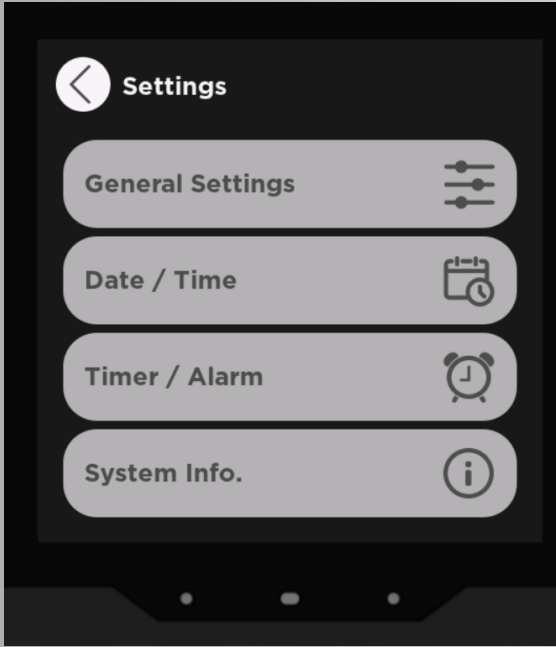

- RGBW Kontrol Fonksiyonları

iX4 - 4" KNX Dokunmatik Panel Arayüz Özellikleri

Üst Ekran İşlevleri

iX4 - 4" KNX Dokunmatik Panel Arayüz Özellikleri

Zamanlayıcı ve alarm fonksiyonları mevcuttur. Kullanıcılar zamanlayıcıyı belirli bir süre için ayarlayabilir ve süre dolduktan sonra veri yoluna bir bildirim gönderilebilir. Kullanıcılar alarmı belirli bir süre için ayarlayabilir ve süre dolduğunda seçilen alarm tonu çalmaya başlar. Zamanlayıcılar ve alarmlar cihaz üzerinden açılıp kapatılabilir.

iX4 - 4" KNX Dokunmatik Panel Arayüz Özellikleri

Otel Uygulamalarına; DND ve MUR Kontrolü için özel tasarım

iX4 - 4" KNX Dokunmatik Panel Arayüz Özellikleri

Enerji tüketimi sayfası, sensör bilgileri sayfası ve hava durumu bilgileri sayfası mevcuttur. Kullanıcılar 8'e kadar sensör değerini, 8'e kadar enerji ölçüm değerini ve haftalık hava durumu bilgilerini takip edebilir.