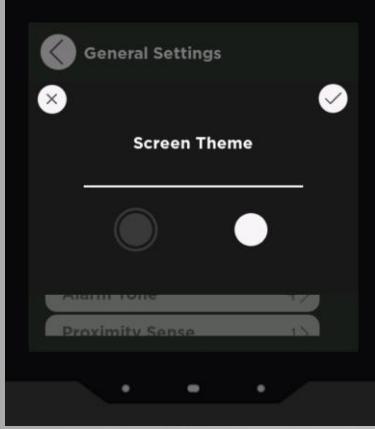

- RGBW Kontrol Fonksiyonları

iX4 - 4" KNX Dokunmatik Panel Arayüz Özellikleri

Üst Ekran İşlevleri

iX4 - 4" KNX Dokunmatik Panel Arayüz Özellikleri

Zamanlayıcı ve alarm fonksiyonları mevcuttur. Kullanıcılar zamanlayıcıyı belirli bir süre için ayarlayabilir ve süre dolduktan sonra veri yoluna bir bildirim gönderilebilir. Kullanıcılar alarmı belirli bir süre için ayarlayabilir ve süre dolduğunda seçilen alarm tonu çalmaya başlar. Zamanlayıcılar ve alarmlar cihaz üzerinden açılıp kapatılabilir.

iX4 - 4" KNX Dokunmatik Panel Arayüz Özellikleri

Otel Uygulamalarına; DND ve MUR Kontrolü için özel tasarım

iX4 - 4" KNX Dokunmatik Panel Arayüz Özellikleri

Enerji tüketimi sayfası, sensör bilgileri sayfası ve hava durumu bilgileri sayfası mevcuttur. Kullanıcılar 8'e kadar sensör değerini, 8'e kadar enerji ölçüm değerini ve haftalık hava durumu bilgilerini takip edebilir.

iX4 - 4" KNX Dokunmatik Panel Arayüz Özellikleri

Kullanıcılar ekran temasını cihaz üzerinden değiştirebilirler. Koyu ve açık temalar desteklenmektedir.

Türkçe, İngilizce, Almanca, Rusça, Arapça, Fransızca, Yunanca, İtalyanca, Farsça, İspanyolca, Brezilya, Felemenkçe, Lehçe olmak üzere 13 dile kadar desteklenmektedir.