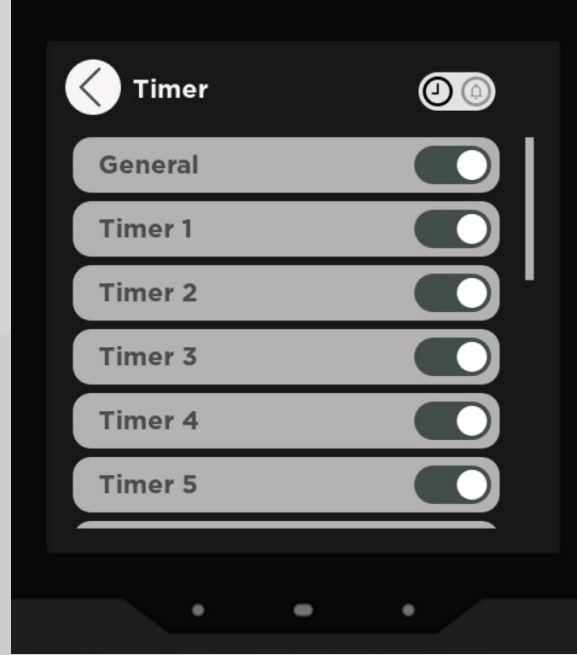

iX4 - 4" KNX Dokunmatik Panel Arayüz Özellikleri

- Perde Kontrol Fonksiyonları

iX4 - 4" KNX Dokunmatik Panel Arayüz Özellikleri

- Dimleme Kontrol Fonksiyonları

iX4 - 4" KNX Dokunmatik Panel Arayüz Özellikleri

- RGBW Kontrol Fonksiyonları

iX4 - 4" KNX Dokunmatik Panel Arayüz Özellikleri

Üst Ekran İşlevleri

iX4 - 4" KNX Dokunmatik Panel Arayüz Özellikleri

Zamanlayıcı ve alarm fonksiyonları mevcuttur. Kullanıcılar zamanlayıcıyı belirli bir süre için ayarlayabilir ve süre dolduktan sonra veri yoluna bir bildirim gönderilebilir. Kullanıcılar alarmı belirli bir süre için ayarlayabilir ve süre dolduğunda seçilen alarm tonu çalmaya başlar. Zamanlayıcılar ve alarmlar cihaz üzerinden açılıp kapatılabilir.

iX4 - 4" KNX Dokunmatik Panel Arayüz Özellikleri

Otel Uygulamalarına; DND ve MUR Kontrolü için özel tasarım

iX4 - 4" KNX Dokunmatik Panel Arayüz Özellikleri

Enerji tüketimi sayfası, sensör bilgileri sayfası ve hava durumu bilgileri sayfası mevcuttur. Kullanıcılar 8'e kadar sensör değerini, 8'e kadar enerji ölçüm değerini ve haftalık hava durumu bilgilerini takip edebilir.

iX4 - 4" KNX Dokunmatik Panel Arayüz Özellikleri

Kullanıcılar ekran temasını cihaz üzerinden değiştirebilirler. Koyu ve açık temalar desteklenmektedir.

Türkçe, İngilizce, Almanca, Rusça, Arapça, Fransızca, Yunanca, İtalyanca, Farsça, İspanyolca, Brezilya, Felemenkçe, Lehçe olmak üzere 13 dile kadar desteklenmektedir.