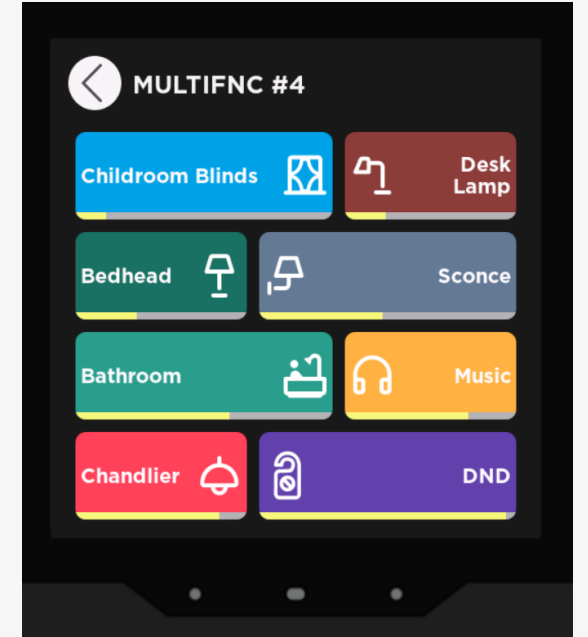

Lighting Control

Music Player

Timer Scenarios

RGB Dimming

HVAC / Floor Heating

Temporary Screen Lock

Tunable White

Shutter Control

Password Lock

iX4 - 4" KNX Dokunmatik Panel Arayüz Özellikleri

- Gelişmiş klima kontrol fonksiyonları

- Yerden ısıtma kontrol fonksiyonları

iX4 - 4" KNX Dokunmatik Panel Arayüz Özellikleri

Çok Fonksiyonlu Sayfalar

- RGBW Kontrol Fonksiyonları

iX4 - 4" KNX Dokunmatik Panel Arayüz Özellikleri

Üst Ekran İşlevleri

iX4 - 4" KNX Dokunmatik Panel Arayüz Özellikleri

Zamanlayıcı ve alarm fonksiyonları mevcuttur. Kullanıcılar zamanlayıcıyı belirli bir süre için ayarlayabilir ve süre dolduktan sonra veri yoluna bir bildirim gönderilebilir. Kullanıcılar alarmı belirli bir süre için ayarlayabilir ve süre dolduğunda seçilen alarm tonu çalmaya başlar. Zamanlayıcılar ve alarmlar cihaz üzerinden açılıp kapatılabilir.

iX4 - 4" KNX Dokunmatik Panel Arayüz Özellikleri

Kullanıcılar ekran temasını cihaz üzerinden değiştirebilirler. Koyu ve açık temalar desteklenmektedir.

Türkçe, İngilizce, Almanca, Rusça, Arapça, Fransızca, Yunanca, İtalyanca, Farsça, İspanyolca, Brezilya, Felemenkçe, Lehçe olmak üzere 13 dile kadar desteklenmektedir.