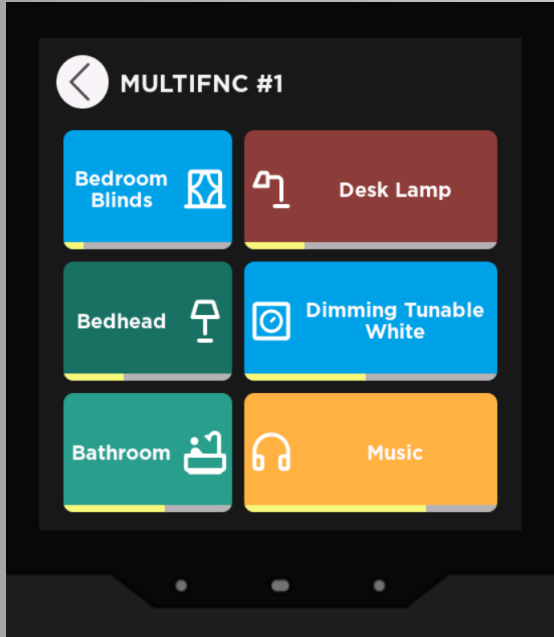

Lighting Control

Music Player

Timer Scenarios

RGB Dimming

HVAC / Floor Heating

Temporary Screen Lock

Tunable White

Shutter Control

Password Lock

iX4 - 4" KNX Dokunmatik Panel Arayüz Özellikleri

- Gelişmiş klima kontrol fonksiyonları

- Yerden ısıtma kontrol fonksiyonları

iX4 - 4" KNX Dokunmatik Panel Arayüz Özellikleri

Çok Fonksiyonlu Sayfalar

- RGBW Kontrol Fonksiyonları

iX4 - 4" KNX Dokunmatik Panel Arayüz Özellikleri

Üst Ekran İşlevleri

iX4 - 4" KNX Dokunmatik Panel Arayüz Özellikleri

Zamanlayıcı ve alarm fonksiyonları mevcuttur. Kullanıcılar zamanlayıcıyı belirli bir süre için ayarlayabilir ve süre dolduktan sonra veri yoluna bir bildirim gönderilebilir. Kullanıcılar alarmı belirli bir süre için ayarlayabilir ve süre dolduğunda seçilen alarm tonu çalmaya başlar. Zamanlayıcılar ve alarmlar cihaz üzerinden açılıp kapatılabilir.