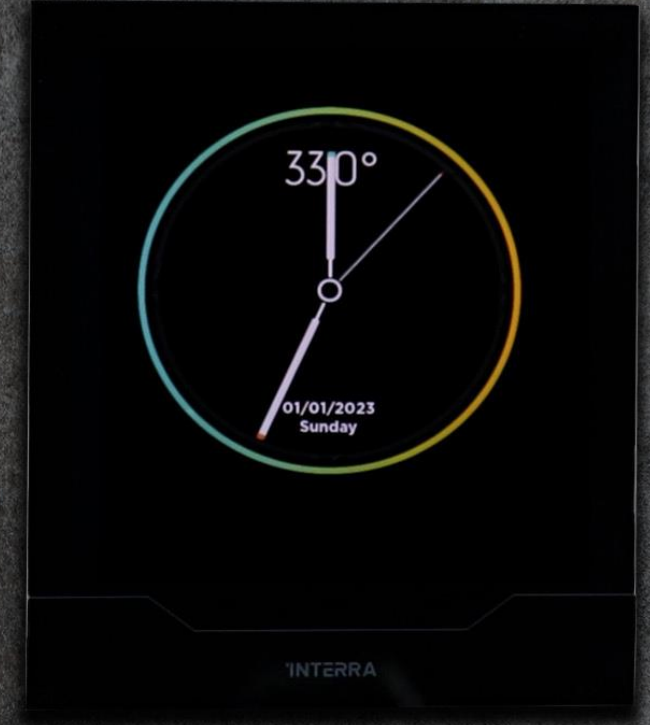

'INTERRA

—Developer of Uniqueness—

iX4 - 4" KNX Dokunmatik Panel

www.interra.com.tr

Interra iX4 - 4" KNX Dokunmatik Panel

Small, slim but extremely smart...

Yeni 4" KNX Dokunmatik Panel oda kontrolü ve mimari tasarım açısından büyük esneklik sağlayan ve konut veya ticari uygulamalar için verimli çözümler sunan yeni nesil özelleştirilebilir bir mini akıllı ev panelidir. Kullanıcı dostu ve özelleştirilebilir kullanıcı arayüzü (1x2, 1x4, 2x4) akıllı binaların kontrolünü kolaylaştırır ve karmaşıklığı hayatınızdan uzaklaştırır.

Yakınlık, sıcaklık, ışık şiddeti, ve nem gibi 5 farklı yerleşik sensörleri ile birlikte gelir ve bu değerleri haftalık hava tahmini ile birlikte gösteren özel bir sayfaya sahiptir. Yakınlık algılama, bekleme modunda ekstra enerji tasarrufu sağlar. 1 röle çıkışı (2A), 2 dijital ve 2 analog giriş, esneklik ve kolay kurulumu ile zamandan tasarruf sağlar.

Interra iX4 - 4" KNX Dokunmatik Panel

Ürün Kodu	ITR330-XXXX
Güç kaynağı	12-30 V DC 2W Harici Güç Kaynağı
KNX Bus Akımı	3mA (Sadece haberleşme için)
Basma Butonları	1 x KNX Programlama Düğmesi
Sensörler	Sıcaklık sensörü ($\pm 0,2^{\circ}\text{C}$ hassasiyet) Nem sensörü ($\pm 2\%$ RH sens.) Hava Kalitesi Sensörü (0-500 VOC İndeksi) Parlaklık Sensörü (3000 Lux.'a kadar) Yakınlık sensörü (300 mm'ye kadar)
Arayüz	IPS Dokunmatik Ekran
İşletme Modu	S Modu
Koruma Sınıfı	IP 20
Sıcaklık Aralığı	Çalışma (-5°C...45°C) Depolama (-20°C...60°C)
Maksimum Hava Nem	< 90 Bağıl nem
Renk	Siyah, Beyaz
Boyutlar	84 x 100 x 8.6 mm (W x H x D)
Sertifika	KNX Sertifikası
Yapılandırma	ETS ile konfigürasyon