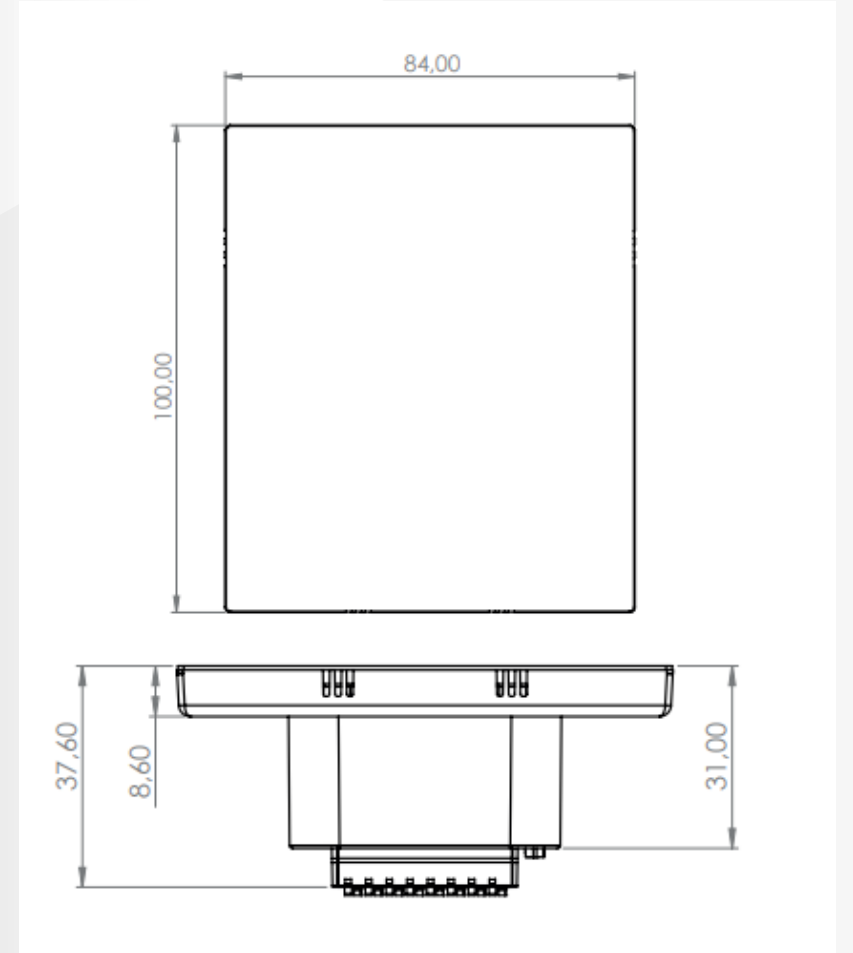

iX4

iX4 - 4" KNX Dokunmatik Panel Teknik Özellikleri

iX4 - 4" KNX Dokunmatik Panel Teknik Özellikleri

iX4 - 4" KNX Dokunmatik Panel Montaj Videosunu İzleyin

<https://www.youtube.com/playlist?list=PLbhsEHkSeLsdCGuMF16JzGTmsdiCazJ6I>