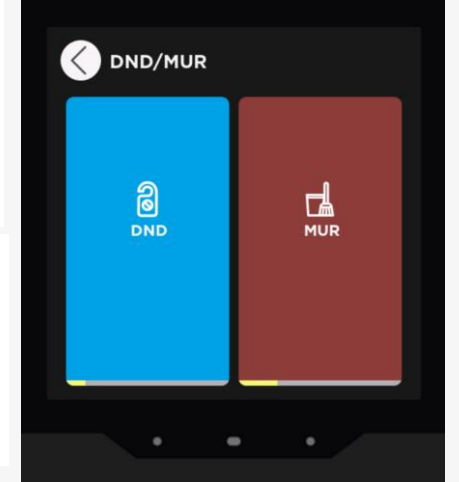

iX4 - 4" KNX Dokunmatik Panel Arayüz Özellikleri

- Perde Kontrol Fonksiyonları

iX4 - 4" KNX Dokunmatik Panel Arayüz Özellikleri

- Dimleme Kontrol Fonksiyonları

iX4 - 4" KNX Dokunmatik Panel Arayüz Özellikleri

- RGBW Kontrol Fonksiyonları

iX4 - 4" KNX Dokunmatik Panel Arayüz Özellikleri

Üst Ekran İşlevleri

iX4 - 4" KNX Dokunmatik Panel Arayüz Özellikleri

Zamanlayıcı ve alarm fonksiyonları mevcuttur. Kullanıcılar zamanlayıcıyı belirli bir süre için ayarlayabilir ve süre dolduktan sonra veri yoluna bir bildirim gönderilebilir. Kullanıcılar alarmı belirli bir süre için ayarlayabilir ve süre dolduğunda seçilen alarm tonu çalmaya başlar. Zamanlayıcılar ve alarmlar cihaz üzerinden açılıp kapatılabilir.

iX4 - 4" KNX Dokunmatik Panel Arayüz Özellikleri

Otel Uygulamalarına; DND ve MUR Kontrolü için özel tasarım

iX4 - 4" KNX Dokunmatik Panel Arayüz Özellikleri

Enerji tüketimi sayfası, sensör bilgileri sayfası ve hava durumu bilgileri sayfası mevcuttur. Kullanıcılar 8'e kadar sensör değerini, 8'e kadar enerji ölçüm değerini ve haftalık hava durumu bilgilerini takip edebilir.

iX4 - 4" KNX Dokunmatik Panel Arayüz Özellikleri

Kullanıcılar ekran temasını cihaz üzerinden değiştirebilirler. Koyu ve açık temalar desteklenmektedir.

Türkçe, İngilizce, Almanca, Rusça, Arapça, Fransızca, Yunanca, İtalyanca, Farsça, İspanyolca, Brezilya, Felemenkçe, Lehçe olmak üzere 13 dile kadar desteklenmektedir.