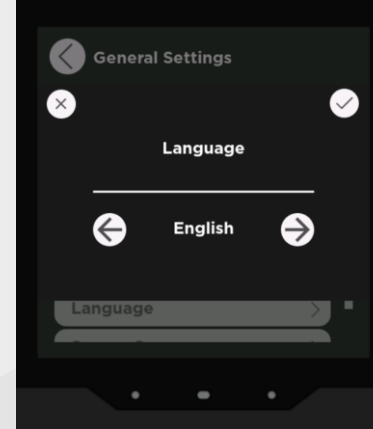

- RGBW Kontrol Fonksiyonları

iX4 - 4" KNX Dokunmatik Panel Arayüz Özellikleri

Üst Ekran İşlevleri

iX4 - 4" KNX Dokunmatik Panel Arayüz Özellikleri

Zamanlayıcı ve alarm fonksiyonları mevcuttur. Kullanıcılar zamanlayıcıyı belirli bir süre için ayarlayabilir ve süre dolduktan sonra veri yoluna bir bildirim gönderilebilir. Kullanıcılar alarmı belirli bir süre için ayarlayabilir ve süre dolduğunda seçilen alarm tonu çalmaya başlar. Zamanlayıcılar ve alarmlar cihaz üzerinden açılıp kapatılabilir.

iX4 - 4" KNX Dokunmatik Panel Arayüz Özellikleri

Otel Uygulamalarına; DND ve MUR Kontrolü için özel tasarım

iX4 - 4" KNX Dokunmatik Panel Arayüz Özellikleri

Enerji tüketimi sayfası, sensör bilgileri sayfası ve hava durumu bilgileri sayfası mevcuttur. Kullanıcılar 8'e kadar sensör değerini, 8'e kadar enerji ölçüm değerini ve haftalık hava durumu bilgilerini takip edebilir.

iX4 - 4" KNX Dokunmatik Panel Arayüz Özellikleri

Kullanıcılar ekran temasını cihaz üzerinden değiştirebilirler. Koyu ve açık temalar desteklenmektedir.

Türkçe, İngilizce, Almanca, Rusça, Arapça, Fransızca, Yunanca, İtalyanca, Farsça, İspanyolca, Brezilya, Felemenkçe, Lehçe olmak üzere 13 dile kadar desteklenmektedir.