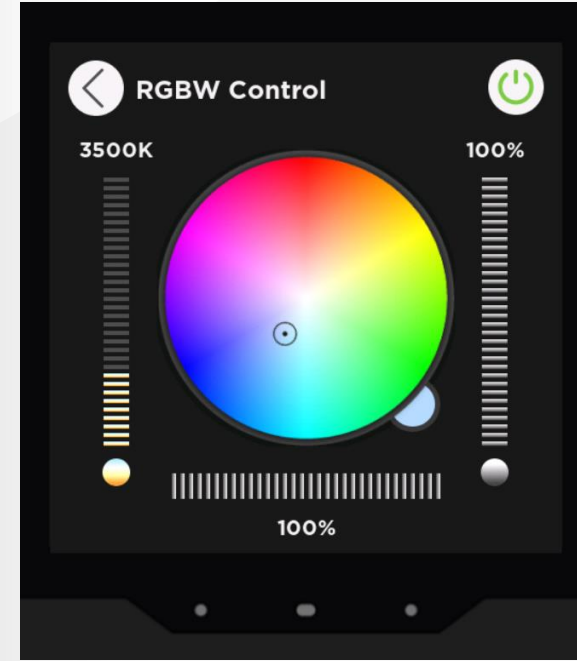

iX4 - 4" KNX Dokunmatik Panel Arayüz Özellikleri

- Perde Kontrol Fonksiyonları

iX4 - 4" KNX Dokunmatik Panel Arayüz Özellikleri

- Dimleme Kontrol Fonksiyonları

iX4 - 4" KNX Dokunmatik Panel Arayüz Özellikleri

- RGBW Kontrol Fonksiyonları

iX4 - 4" KNX Dokunmatik Panel Arayüz Özellikleri

Üst Ekran İşlevleri

iX4 - 4" KNX Dokunmatik Panel Arayüz Özellikleri

Zamanlayıcı ve alarm fonksiyonları mevcuttur. Kullanıcılar zamanlayıcıyı belirli bir süre için ayarlayabilir ve süre dolduktan sonra veri yoluna bir bildirim gönderilebilir. Kullanıcılar alarmı belirli bir süre için ayarlayabilir ve süre dolduğunda seçilen alarm tonu çalmaya başlar. Zamanlayıcılar ve alarmlar cihaz üzerinden açılıp kapatılabilir.