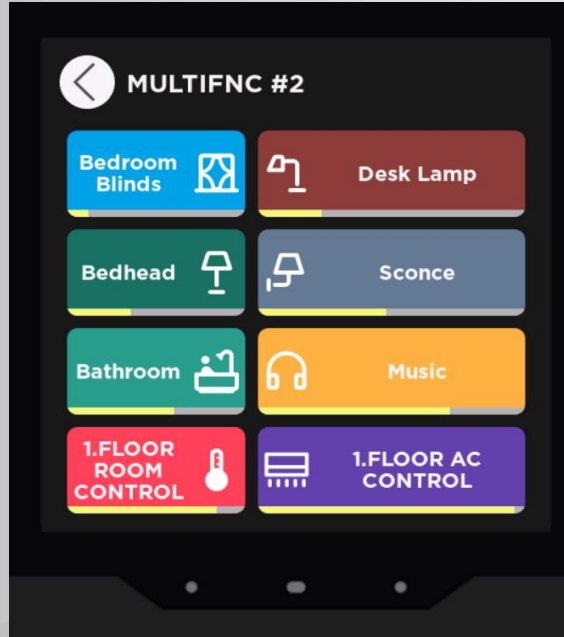

Lighting Control

Music Player

Timer Scenarios

RGB Dimming

HVAC / Floor Heating

Temporary Screen Lock

Tunable White

Shutter Control

Password Lock

iX4 - 4" KNX Dokunmatik Panel Arayüz Özellikleri

- Gelişmiş klima kontrol fonksiyonları

- Yerden ısıtma kontrol fonksiyonları

iX4 - 4" KNX Dokunmatik Panel Arayüz Özellikleri

Çok Fonksiyonlu Sayfalar