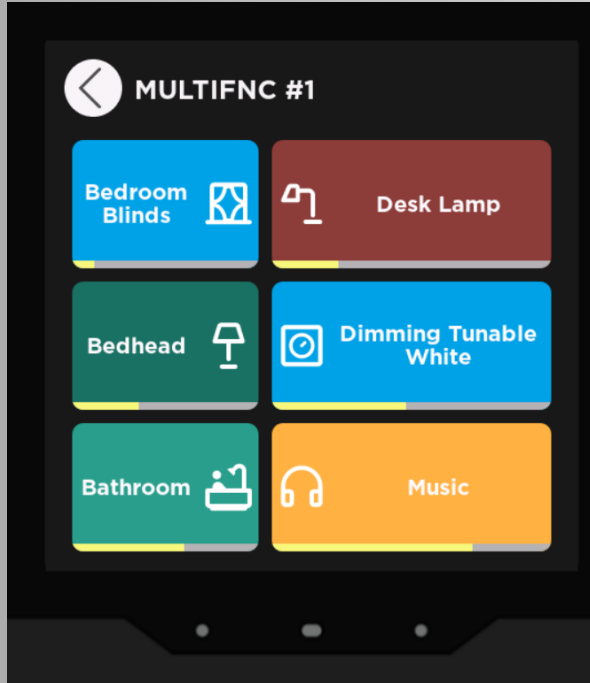

iX4 - 4" KNX Dokunmatik Panel Arayüz Özellikleri

- Perde Kontrol Fonksiyonları