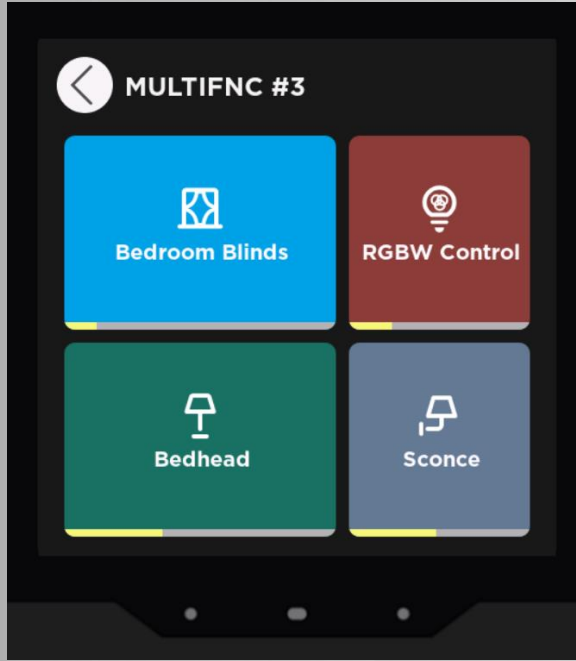

Lighting Control

Music Player

Timer Scenarios

RGB Dimming

HVAC / Floor Heating

Temporary Screen Lock

Tunable White

Shutter Control

iX4 - 4" KNX Dokunmatik Panel Arayüz Özellikleri

- Perde Kontrol Fonksiyonları

iX4 - 4" KNX Dokunmatik Panel Arayüz Özellikleri

- Dimleme Kontrol Fonksiyonları

iX4 - 4" KNX Dokunmatik Panel Arayüz Özellikleri

- RGBW Kontrol Fonksiyonları

iX4 - 4" KNX Dokunmatik Panel Arayüz Özellikleri

Üst Ekran İşlevleri

iX4 - 4" KNX Dokunmatik Panel Arayüz Özellikleri

Zamanlayıcı ve alarm fonksiyonları mevcuttur. Kullanıcılar zamanlayıcıyı belirli bir süre için ayarlayabilir ve süre dolduktan sonra veri yoluna bir bildirim gönderilebilir. Kullanıcılar alarmı belirli bir süre için ayarlayabilir ve süre dolduğunda seçilen alarm tonu çalmaya başlar. Zamanlayıcılar ve alarmlar cihaz üzerinden açılıp kapatılabilir.

iX4 - 4" KNX Dokunmatik Panel Arayüz Özellikleri

Kullanıcılar ekran temasını cihaz üzerinden değiştirebilirler. Koyu ve açık temalar desteklenmektedir.

Türkçe, İngilizce, Almanca, Rusça, Arapça, Fransızca, Yunanca, İtalyanca, Farsça, İspanyolca, Brezilya, Felemenkçe, Lehçe olmak üzere 13 dile kadar desteklenmektedir.