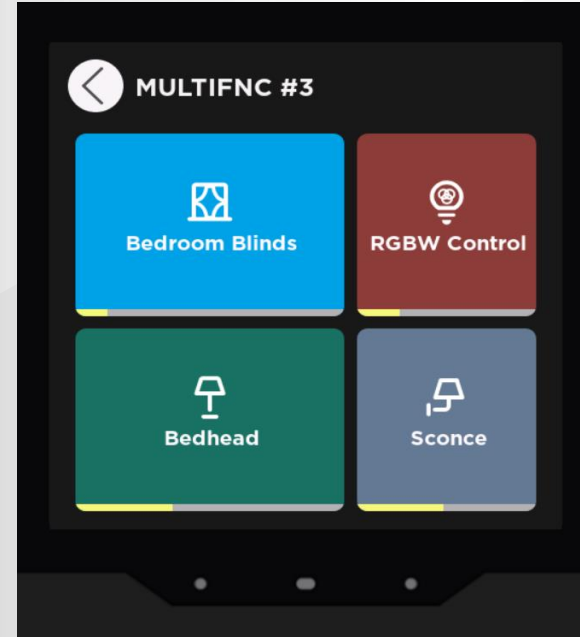

Lighting Control

Music Player

Timer Scenarios

RGB Dimming

HVAC / Floor Heating

Temporary Screen Lock

Tunable White

Shutter Control

Password Lock

iX4 - 4" KNX Dokunmatik Panel Arayüz Özellikleri

- Gelişmiş klima kontrol fonksiyonları

- Yerden ısıtma kontrol fonksiyonları

iX4 - 4" KNX Dokunmatik Panel Arayüz Özellikleri

Çok Fonksiyonlu Sayfalar

- RGBW Kontrol Fonksiyonları

iX4 - 4" KNX Dokunmatik Panel Arayüz Özellikleri

Üst Ekran İşlevleri

iX4 - 4" KNX Dokunmatik Panel Arayüz Özellikleri

Zamanlayıcı ve alarm fonksiyonları mevcuttur. Kullanıcılar zamanlayıcıyı belirli bir süre için ayarlayabilir ve süre dolduktan sonra veri yoluna bir bildirim gönderilebilir. Kullanıcılar alarmı belirli bir süre için ayarlayabilir ve süre dolduğunda seçilen alarm tonu çalmaya başlar. Zamanlayıcılar ve alarmlar cihaz üzerinden açılıp kapatılabilir.