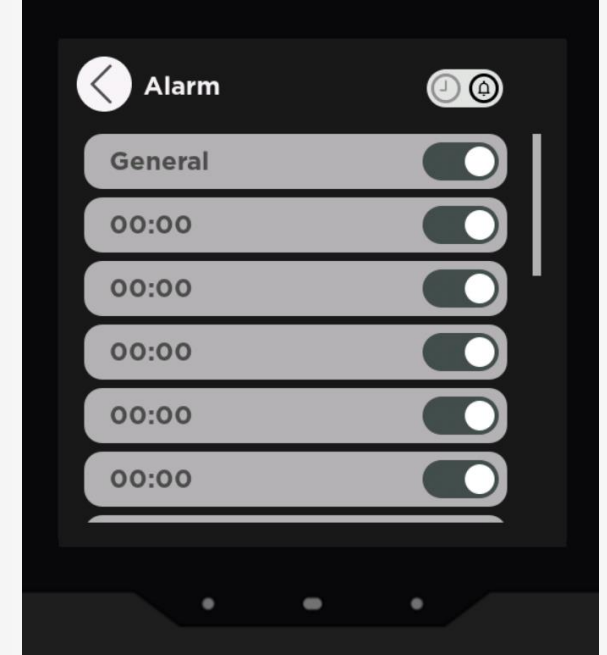

- RGBW Kontrol Fonksiyonları

iX4 - 4" KNX Dokunmatik Panel Arayüz Özellikleri

Üst Ekran İşlevleri

iX4 - 4" KNX Dokunmatik Panel Arayüz Özellikleri

Zamanlayıcı ve alarm fonksiyonları mevcuttur. Kullanıcılar zamanlayıcıyı belirli bir süre için ayarlayabilir ve süre dolduktan sonra veri yoluna bir bildirim gönderilebilir. Kullanıcılar alarmı belirli bir süre için ayarlayabilir ve süre dolduğunda seçilen alarm tonu çalmaya başlar. Zamanlayıcılar ve alarmlar cihaz üzerinden açılıp kapatılabilir.

iX4 - 4" KNX Dokunmatik Panel Arayüz Özellikleri

Otel Uygulamalarına; DND ve MUR Kontrolü için özel tasarım

iX4 - 4" KNX Dokunmatik Panel Arayüz Özellikleri

Enerji tüketimi sayfası, sensör bilgileri sayfası ve hava durumu bilgileri sayfası mevcuttur. Kullanıcılar 8'e kadar sensör değerini, 8'e kadar enerji ölçüm değerini ve haftalık hava durumu bilgilerini takip edebilir.