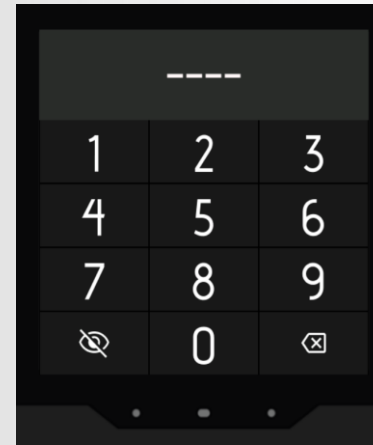

iX4 - 4" KNX Dokunmatik Panel Arayüz Özellikleri

Otel Uygulamalarına; DND ve MUR Kontrolü için özel tasarım

iX4 - 4" KNX Dokunmatik Panel Arayüz Özellikleri

Enerji tüketimi sayfası, sensör bilgileri sayfası ve hava durumu bilgileri sayfası mevcuttur. Kullanıcılar 8'e kadar sensör değerini, 8'e kadar enerji ölçüm değerini ve haftalık hava durumu bilgilerini takip edebilir.

iX4 - 4" KNX Dokunmatik Panel Arayüz Özellikleri

Kullanıcılar ekran temasını cihaz üzerinden değiştirebilirler. Koyu ve açık temalar desteklenmektedir.

Türkçe, İngilizce, Almanca, Rusça, Arapça, Fransızca, Yunanca, İtalyanca, Farsça, İspanyolca, Brezilya, Felemenkçe, Lehçe olmak üzere 13 dile kadar desteklenmektedir.

Şifre ekranı mevcuttur. En fazla 4 şifre ayarlanabilir.

iX4 - 4" KNX Dokunmatik Panel Arayüz Özellikleri

iX4, müzik kontrol sayfası aracılığıyla arka plan müziğini kontrol etmenize ve sabah müziği senaryoları oluşturmanıza olanak tanır.