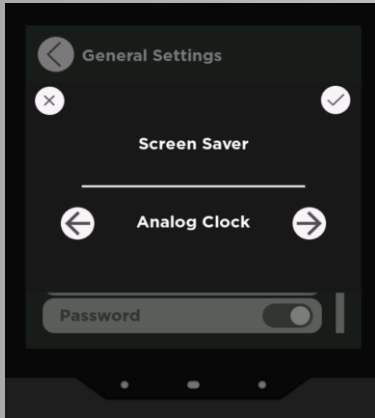

- RGBW Kontrol Fonksiyonları

iX4 - 4" KNX Dokunmatik Panel Arayüz Özellikleri

Üst Ekran İşlevleri

iX4 - 4" KNX Dokunmatik Panel Arayüz Özellikleri

Zamanlayıcı ve alarm fonksiyonları mevcuttur. Kullanıcılar zamanlayıcıyı belirli bir süre için ayarlayabilir ve süre dolduktan sonra veri yoluna bir bildirim gönderilebilir. Kullanıcılar alarmı belirli bir süre için ayarlayabilir ve süre dolduğunda seçilen alarm tonu çalmaya başlar. Zamanlayıcılar ve alarmlar cihaz üzerinden açılıp kapatılabilir.

iX4 - 4" KNX Dokunmatik Panel Arayüz Özellikleri

Otel Uygulamalarına; DND ve MUR Kontrolü için özel tasarım

iX4 - 4" KNX Dokunmatik Panel Arayüz Özellikleri

Enerji tüketimi sayfası, sensör bilgileri sayfası ve hava durumu bilgileri sayfası mevcuttur. Kullanıcılar 8'e kadar sensör değerini, 8'e kadar enerji ölçüm değerini ve haftalık hava durumu bilgilerini takip edebilir.

iX4 - 4" KNX Dokunmatik Panel Arayüz Özellikleri

Kullanıcılar ekran temasını cihaz üzerinden değiştirebilirler. Koyu ve açık temalar desteklenmektedir.

Türkçe, İngilizce, Almanca, Rusça, Arapça, Fransızca, Yunanca, İtalyanca, Farsça, İspanyolca, Brezilya, Felemenkçe, Lehçe olmak üzere 13 dile kadar desteklenmektedir.