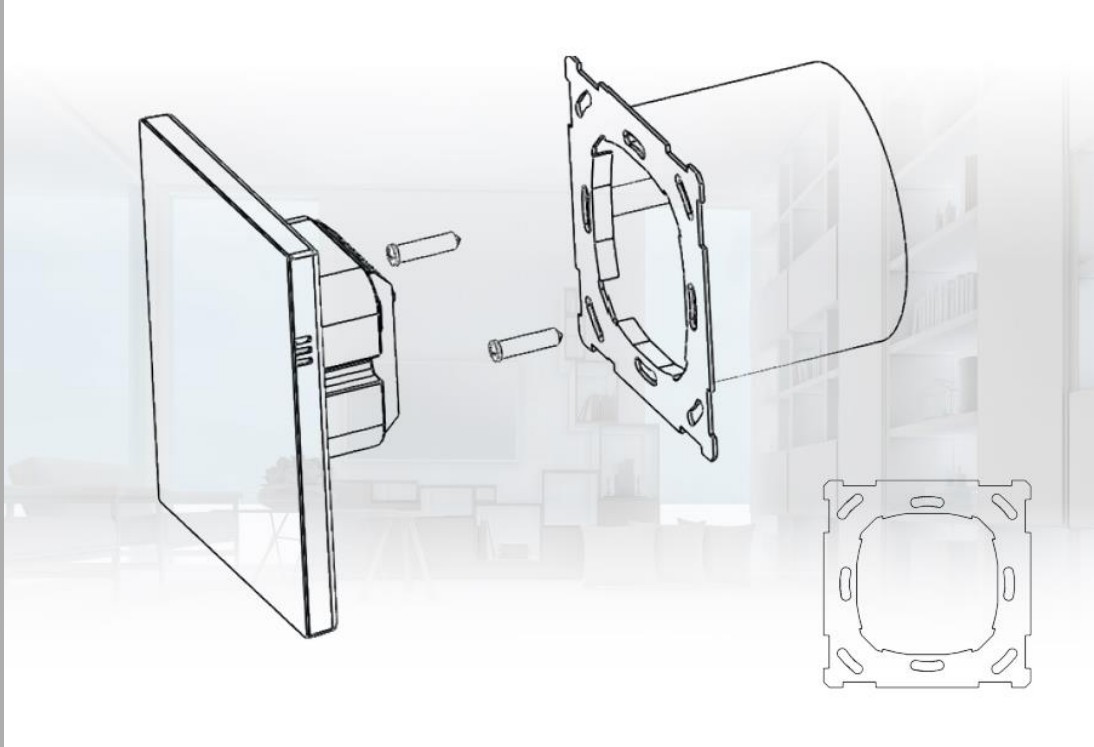

Şifre ekranı mevcuttur. En fazla 4 şifre ayarlanabilir.

iX4 - 4" KNX Dokunmatik Panel Arayüz Özellikleri

iX4, müzik kontrol sayfası aracılığıyla arka plan müziğini kontrol etmenize ve sabah müziği senaryoları oluşturmanıza olanak tanır.

iX4

iX4 - 4" KNX Dokunmatik Panel Teknik Özellikleri

iX4 - 4" KNX Dokunmatik Panel Teknik Özellikleri

iX4 - 4" KNX Dokunmatik Panel Montaj Videosunu İzleyin

<https://www.youtube.com/playlist?list=PLbhsEHkSeLsdCGuMF16JzGTmsdiCazJ6I>