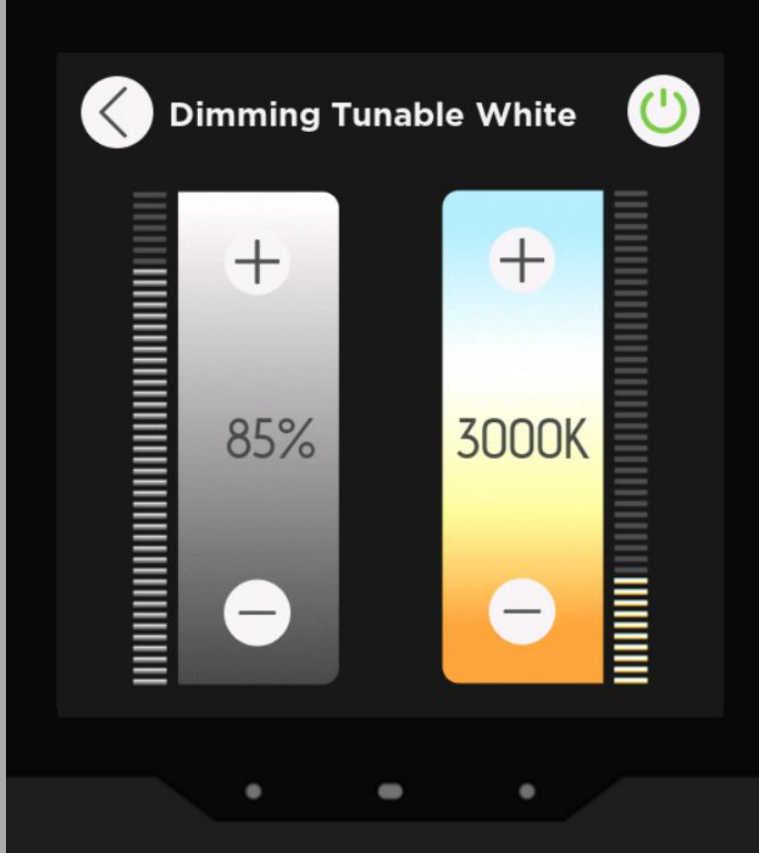

iX4 - 4" KNX Dokunmatik Panel Arayüz Özellikleri

Termostat kontrolü, AC kontrolü, Müzik sistemi kontrolü, RGB veya RGBW kontrolü, Dimming kontrolü, Dimming Ayarlanabilir Beyaz kontrolü ve Panjur/Panjur/Jaluzi kontrolü, Otel uygulamaları için DND ve MUR kontrolü vb. fonksiyonlar için özel olarak tasarlanmış fonksiyon sayfalarından kontrol edilebilmektedir.

Lighting Control

Music Player

Timer Scenarios

RGB Dimming

HVAC / Floor Heating

Temporary Screen Lock

Tunable White

Shutter Control

Password Lock