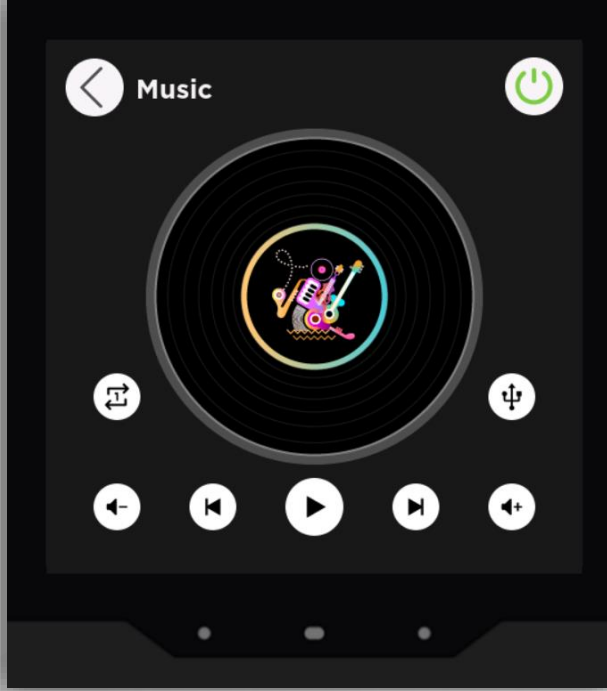

iX4 - 4" KNX Dokunmatik Panel Arayüz Özellikleri

Kullanıcılar ekran temasını cihaz üzerinden değiştirebilirler. Koyu ve açık temalar desteklenmektedir.

Türkçe, İngilizce, Almanca, Rusça, Arapça, Fransızca, Yunanca, İtalyanca, Farsça, İspanyolca, Brezilya, Felemenkçe, Lehçe olmak üzere 13 dile kadar desteklenmektedir.

Şifre ekranı mevcuttur. En fazla 4 şifre ayarlanabilir.

iX4 - 4" KNX Dokunmatik Panel Arayüz Özellikleri

iX4, müzik kontrol sayfası aracılığıyla arka plan müziğini kontrol etmenize ve sabah müziği senaryoları oluşturmanıza olanak tanır.