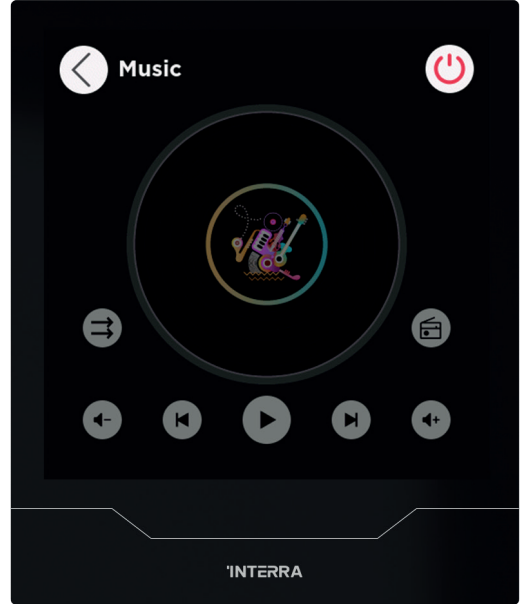

Interra iX4 Arayüzleri

Ana Sayfa

Ana sayfa düğmelerinin renkleri özelleştirilebilir.

Fonksiyonlar

Bina otomasyonu için gerekli tüm fonksiyonların kontrolünü çok işlevli bir sayfadan yönetin.

Ayarlar

iX4'ün kullanıcı dostu ayarlar arayüzüyle kusursuz kontrolü deneyimleyin.

Müzik

iX4, müzik kontrol sayfası aracılığıyla arka plan müziğinizi kontrol etmenize ve sabah müziği senaryoları oluşturmanıza olanak tanır.

Interra iX4 Arayüzleri

Kişiselleştirilebilir Ana Sayfa

Ana sayfa düğmelerinin renkleri özelleştirilebilir.