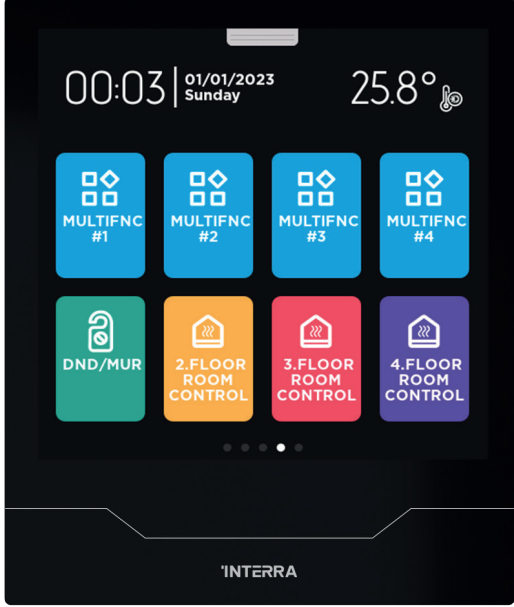

Karartma ve Ayarlanabilir Beyaz Kontrolü

iX4, açma/kapama, karartma, RGB kontrolü ve ayarlanabilir beyaz kontrolü gibi aydınlatma kontrolleri için farklı işlevlere sahiptir.

Perde ve Panjurlar

iX4, panjurlar, panjurlar ve jaluziler için kişiselleştirilmiş kontrol sayfaları sunarak sorunsuz ve sezgisel bir deneyim sağlar.

Klima

Klima, fan bobinleri, yerden ısıtma ve havalandırma için özel sayfalar arasında sorunsuzca geçiş yapın.

Termostat

Tüm termostat işlevlerine tek bir yerden erişerek iklim ayarlarınızı kolaylıkla kolaylaştırın.

Interra iX4 Arayüzleri

Ana Sayfa

Ana sayfa düğmelerinin renkleri özelleştirilebilir.

Fonksiyonlar

Bina otomasyonu için gerekli tüm fonksiyonların kontrolünü çok işlevli bir sayfadan yönetin.

Ayarlar

iX4'ün kullanıcı dostu ayarlar arayüzüyle kusursuz kontrolü deneyimleyin.

Müzik

iX4, müzik kontrol sayfası aracılığıyla arka plan müziğinizi kontrol etmenize ve sabah müziği senaryoları oluşturmanıza olanak tanır.

Interra iX4 Arayüzleri

Kişiselleştirilebilir Ana Sayfa

Ana sayfa düğmelerinin renkleri özelleştirilebilir.