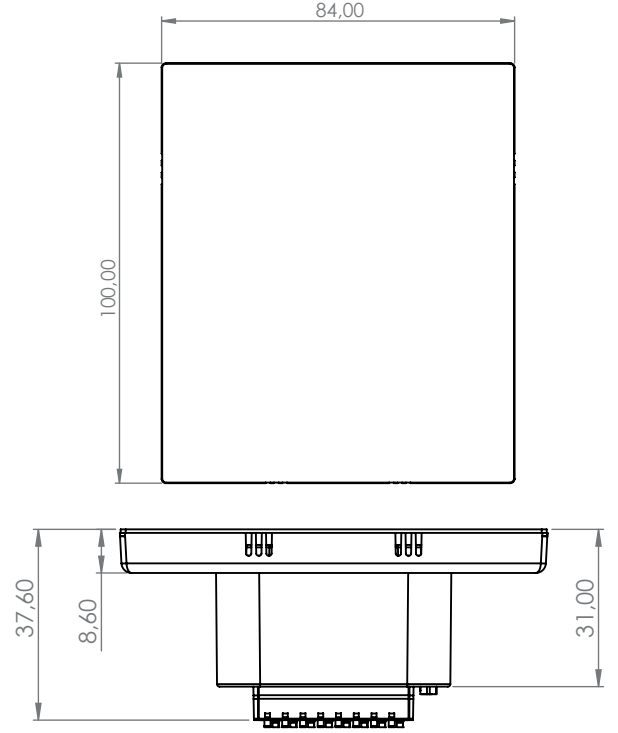

Interra iX4 - 4" Teknik Özellikler

Teknik özellikler

Ürün Kodu	ITR330-XXXX
Güç kaynağı	12-30 V DC 1,5 W Harici Güç Kaynağı
KNX Otobüsü Akım	3 mA
Basma Düğmeleri	1 x KNX Programlama Düğmesi
Sensörler	Sıcaklık sensörü ($\pm 0,2^{\circ}\text{C}$ hassasiyet) Nem sensörü ($\pm 2\% \text{RH}$ sens.) Hava Kalitesi Sensörü (0-500 VOC İndeksi) Parlaklık Sensörü (1800 Lux.'a kadar) Yakınlık sensörü (300 mm'ye kadar)
Arayüzler	IPS Dokunmatik Ekran
Devreye alma Mod	S Modu
Bir çeşit Koruma	IP 20
Sıcaklık Menzil	Çalışma ($-5^{\circ}\text{C}...45^{\circ}\text{C}$) Depolama ($-20^{\circ}\text{C}...60^{\circ}\text{C}$)
Maksimum Hava Nem	< 90 Bağıl Nem
Renk	Siyah, Beyaz
Boyutlar	84 x 100 x 8,6 mm (G x Y x D)
Yapılandırma	ETS ile Konfigürasyon