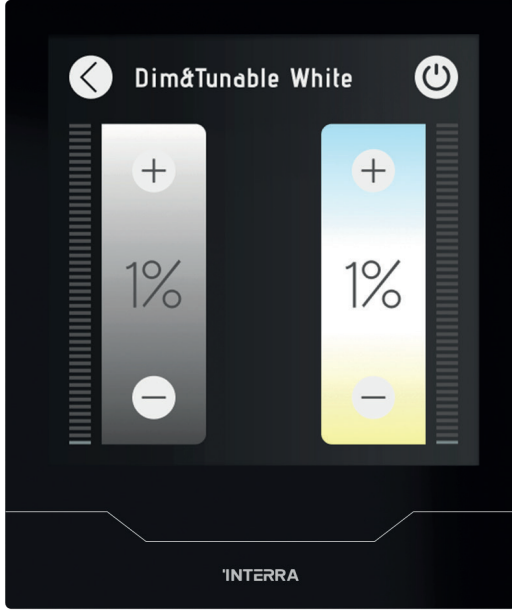

Teknik özellikler

Ürün Kodu	ITR330-XXXX
Güç kaynağı	12-30 V DC 1,5 W Harici Güç Kaynağı
KNX Otobüsü Akım	3 mA
Basma Düğmeleri	1 x KNX Programlama Düğmesi
Sensörler	Sıcaklık sensörü ($\pm 0,2^{\circ}\text{C}$ hassasiyet) Nem sensörü ($\pm 2\% \text{RH}$ sens.) Hava Kalitesi Sensörü (0-500 VOC İndeksi) Parlaklık Sensörü (1800 Lux.'a kadar) Yakınlık sensörü (300 mm'ye kadar)
Arayüzler	IPS Dokunmatik Ekran
Devreye alma Mod	S Modu
Bir çeşit Koruma	IP 20
Sıcaklık Menzil	Çalışma ($-5^{\circ}\text{C}...45^{\circ}\text{C}$) Depolama ($-20^{\circ}\text{C}...60^{\circ}\text{C}$)
Maksimum Hava Nem	< 90 Bağıl Nem
Renk	Siyah, Beyaz
Boyutlar	84 x 100 x 8,6 mm (G x Y x D)
Yapılandırma	ETS ile Konfigürasyon

Small, slim but
extremely **smart!**

iX4

Interra iX4 Arayüzleri

iX4, aydınlatma, RGBW, ayarlanabilir beyaz ve kısma kontrolü gibi her bir aydınlatma işlevi ve klima, fan bobinleri, yerden ısıtma veya havalandırma gibi farklı HVAC ihtiyaçları ve panjurlar, panjurlar ve panjurlar için diğer ayrıntılı sayfalar için özel sayfalar sağlar. jaluziler. Hatta jaluzi açılarınızı kontrol etmenize olanak sağlar. Müzik kontrol sayfası aracılığıyla arka plan müziğinizi kontrol etmenizi sağlar.

Karartma ve Ayarlanabilir Beyaz Kontrolü

iX4, açma/kapama, karartma, RGB kontrolü ve ayarlanabilir beyaz kontrolü gibi aydınlatma kontrolleri için farklı işlevlere sahiptir.

Perde ve Panjurlar

iX4, panjurlar, panjurlar ve jaluziler için kişiselleştirilmiş kontrol sayfaları sunarak sorunsuz ve sezgisel bir deneyim sağlar.