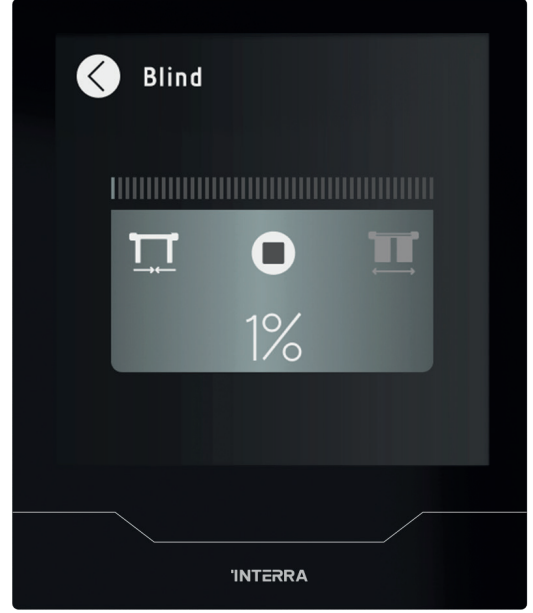

Small, slim but
extremely **smart!**

iX4

Interra iX4 Arayüzleri

iX4, aydınlatma, RGBW, ayarlanabilir beyaz ve kısma kontrolü gibi her bir aydınlatma işlevi ve klima, fan bobinleri, yerden ısıtma veya havalandırma gibi farklı HVAC ihtiyaçları ve panjurlar, panjurlar ve panjurlar için diğer ayrıntılı sayfalar için özel sayfalar sağlar. jaluziler. Hatta jaluzi açılarınızı kontrol etmenize olanak sağlar. Müzik kontrol sayfası aracılığıyla arka plan müziğinizi kontrol etmenizi sağlar.

Karartma ve Ayarlanabilir Beyaz Kontrolü

iX4, açma/kapama, karartma, RGB kontrolü ve ayarlanabilir beyaz kontrolü gibi aydınlatma kontrolleri için farklı işlevlere sahiptir.

Perde ve Panjurlar

iX4, panjurlar, panjurlar ve jaluziler için kişiselleştirilmiş kontrol sayfaları sunarak sorunsuz ve sezgisel bir deneyim sağlar.