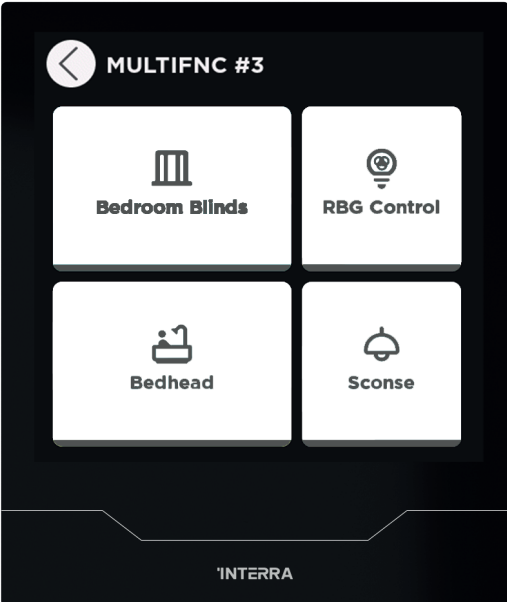

Interra iX4 Arayüzleri

Ana Sayfa

Ana sayfa düğmelerinin renkleri özelleştirilebilir.

Fonksiyonlar

Bina otomasyonu için gerekli tüm fonksiyonların kontrolünü çok işlevli bir sayfadan yönetin.

Ayarlar

iX4'ün kullanıcı dostu ayarlar arayüzüyle kusursuz kontrolü deneyimleyin.

Müzik

iX4, müzik kontrol sayfası aracılığıyla arka plan müziğinizi kontrol etmenize ve sabah müziği senaryoları oluşturmanıza olanak tanır.

Interra iX4 Arayüzleri

Kişiselleştirilebilir Ana Sayfa

Ana sayfa düğmelerinin renkleri özelleştirilebilir.

Sizin Eviniz, Sizin Seçiminiz

Ana sayfa düğmelerinin renkleri özelleştirilebilir.

Favori Renklerinizi Evinize Yansıtır

Ana sayfa düğmelerinin renkleri özelleştirilebilir.

iX4

Interra KNX
Ürün Kataloğu
PDF sürümünü tarayın.