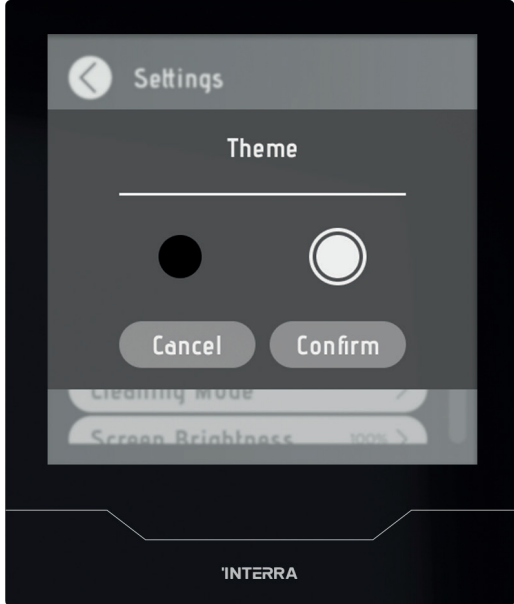

Karartma ve Ayarlanabilir Beyaz Kontrolü

iX4, açma/kapama, karartma, RGB kontrolü ve ayarlanabilir beyaz kontrolü gibi aydınlatma kontrolleri için farklı işlevlere sahiptir.

Perde ve Panjurlar

iX4, panjurlar, panjurlar ve jaluziler için kişiselleştirilmiş kontrol sayfaları sunarak sorunsuz ve sezgisel bir deneyim sağlar.

Interra iX4 Arayüzleri

Ana Sayfa

Ana sayfa düğmelerinin renkleri özelleştirilebilir.

Fonksiyonlar

Bina otomasyonu için gerekli tüm fonksiyonların kontrolünü çok işlevli bir sayfadan yönetin.

Ayarlar

iX4'ün kullanıcı dostu ayarlar arayüzüyle kusursuz kontrolü deneyimleyin.

Müzik

iX4, müzik kontrol sayfası aracılığıyla arka plan müziğinizi kontrol etmenize ve sabah müziği senaryoları oluşturmanıza olanak tanır.

Interra iX4 Arayüzleri

Kişiselleştirilebilir Ana Sayfa

Ana sayfa düğmelerinin renkleri özelleştirilebilir.