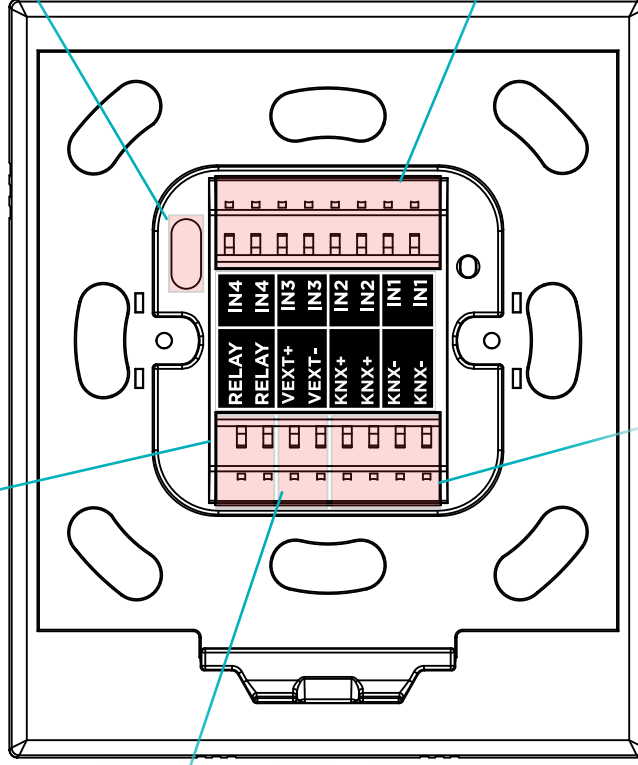

Interra iX4 - 4" KNX Dokunmatik Panel

Ürün Kodu	Boyutlar (G×Y×D)	Notlar
ITR330-0000	84 x 100 x 8.6 mm	Montaj aksesuarları kutuya dahildir.

Interra iX4 Özellikleri

Aydınlatma Kontrolü

RGB Karartma

Ayarlanabilir Beyaz

Müzik Çalar

HVAC / Yerden Isıtma

Enstantane Kontrolü

Zamanlayıcı Senaryoları

Geçici Ekran Kilidi

Şifre Kilidi

Interra iX4 - 4" Teknik Özellikler

USB-C (Yazılım güncellemesi için)

4 Giriş (4x Dijital giriş veya
2x Dijital + 2x analog giriş)

Dijital Çıkış
(Röle Çıkışı 1A 277VAC)

KNX BUS Girişi (2x KNX BUS+
terminal 2x KNX BUS-Terminal)

Harici Besleme (12-30VDC)

Interra iX4 - 4" Teknik Özellikler

Teknik özellikler

Ürün Kodu	ITR330-XXXX
Güç kaynağı	12-30 V DC 1,5 W Harici Güç Kaynağı
KNX Otobüsü Akım	3 mA
Basma Düğmeleri	1 x KNX Programlama Düğmesi
Sensörler	Sıcaklık sensörü ($\pm 0,2^{\circ}\text{C}$ hassasiyet) Nem sensörü ($\pm 2\% \text{RH}$ sens.) Hava Kalitesi Sensörü (0-500 VOC İndeksi) Parlaklık Sensörü (1800 Lux.'a kadar) Yakınlık sensörü (300 mm'ye kadar)
Arayüzler	IPS Dokunmatik Ekran
Devreye alma Mod	S Modu
Bir çeşit Koruma	IP 20
Sıcaklık Menzil	Çalışma ($-5^{\circ}\text{C}...45^{\circ}\text{C}$) Depolama ($-20^{\circ}\text{C}...60^{\circ}\text{C}$)
Maksimum Hava Nem	< 90 Bağıl Nem
Renk	Siyah, Beyaz
Boyutlar	84 x 100 x 8,6 mm (G x Y x D)
Yapılandırma	ETS ile Konfigürasyon