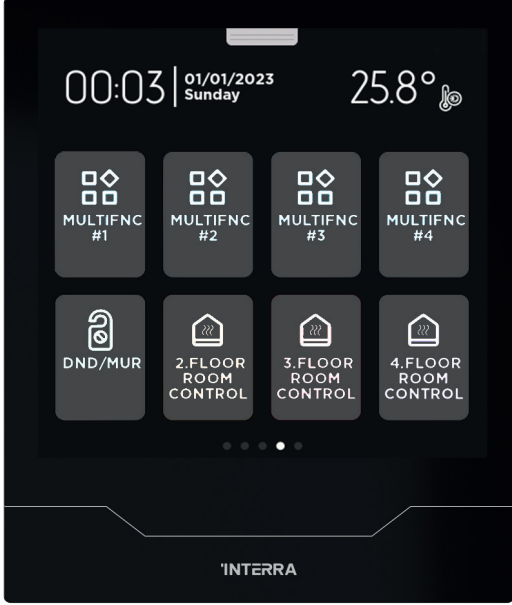

Interra iX4 Arayüzleri

Ana Sayfa

Ana sayfa düğmelerinin renkleri özelleştirilebilir.

Fonksiyonlar

Bina otomasyonu için gerekli tüm fonksiyonların kontrolünü çok işlevli bir sayfadan yönetin.

Ayarlar

iX4'ün kullanıcı dostu ayarlar arayüzüyle kusursuz kontrolü deneyimleyin.

Müzik

iX4, müzik kontrol sayfası aracılığıyla arka plan müziğinizi kontrol etmenize ve sabah müziği senaryoları oluşturmanıza olanak tanır.

Interra iX4 Arayüzleri

Kişiselleştirilebilir Ana Sayfa

Ana sayfa düğmelerinin renkleri özelleştirilebilir.