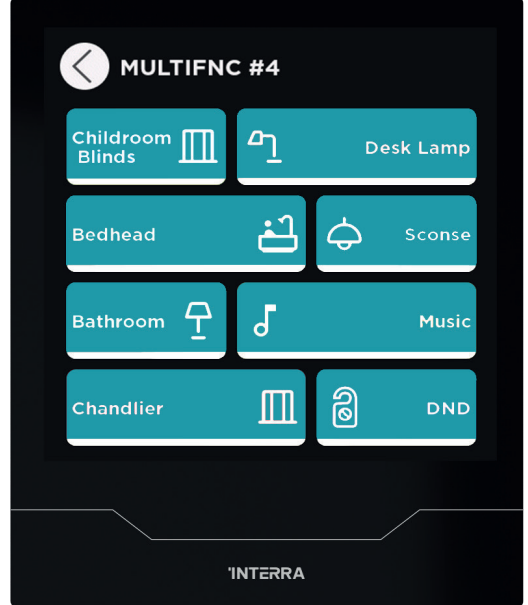

Interra iX4 Arayüzleri

Ana Sayfa

Ana sayfa düğmelerinin renkleri özelleştirilebilir.

Fonksiyonlar

Bina otomasyonu için gerekli tüm fonksiyonların kontrolünü çok işlevli bir sayfadan yönetin.

Ayarlar

iX4'ün kullanıcı dostu ayarlar arayüzüyle kusursuz kontrolü deneyimleyin.

Müzik

iX4, müzik kontrol sayfası aracılığıyla arka plan müziğinizi kontrol etmenize ve sabah müziği senaryoları oluşturmanıza olanak tanır.

Interra iX4 Arayüzleri

Kişiselleştirilebilir Ana Sayfa

Ana sayfa düğmelerinin renkleri özelleştirilebilir.

Sizin Eviniz, Sizin Seçiminiz

Ana sayfa düğmelerinin renkleri özelleştirilebilir.

Favori Renklerinizi Evinize Yansıtır

Ana sayfa düğmelerinin renkleri özelleştirilebilir.

iX4

Interra KNX
Ürün Kataloğu
PDF sürümünü tarayın.