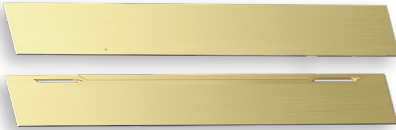

Interra 4 - 10.1" Dokunmatik Panel Çerçeve - Altın Kaplama Paslanmaz Çelik

Ürün Kodu	Boyutlar (W×H×D)	Notlar
ITR110-0208	345 x 34 x 2 mm	Profesyonel bir montaj gerektirmez.